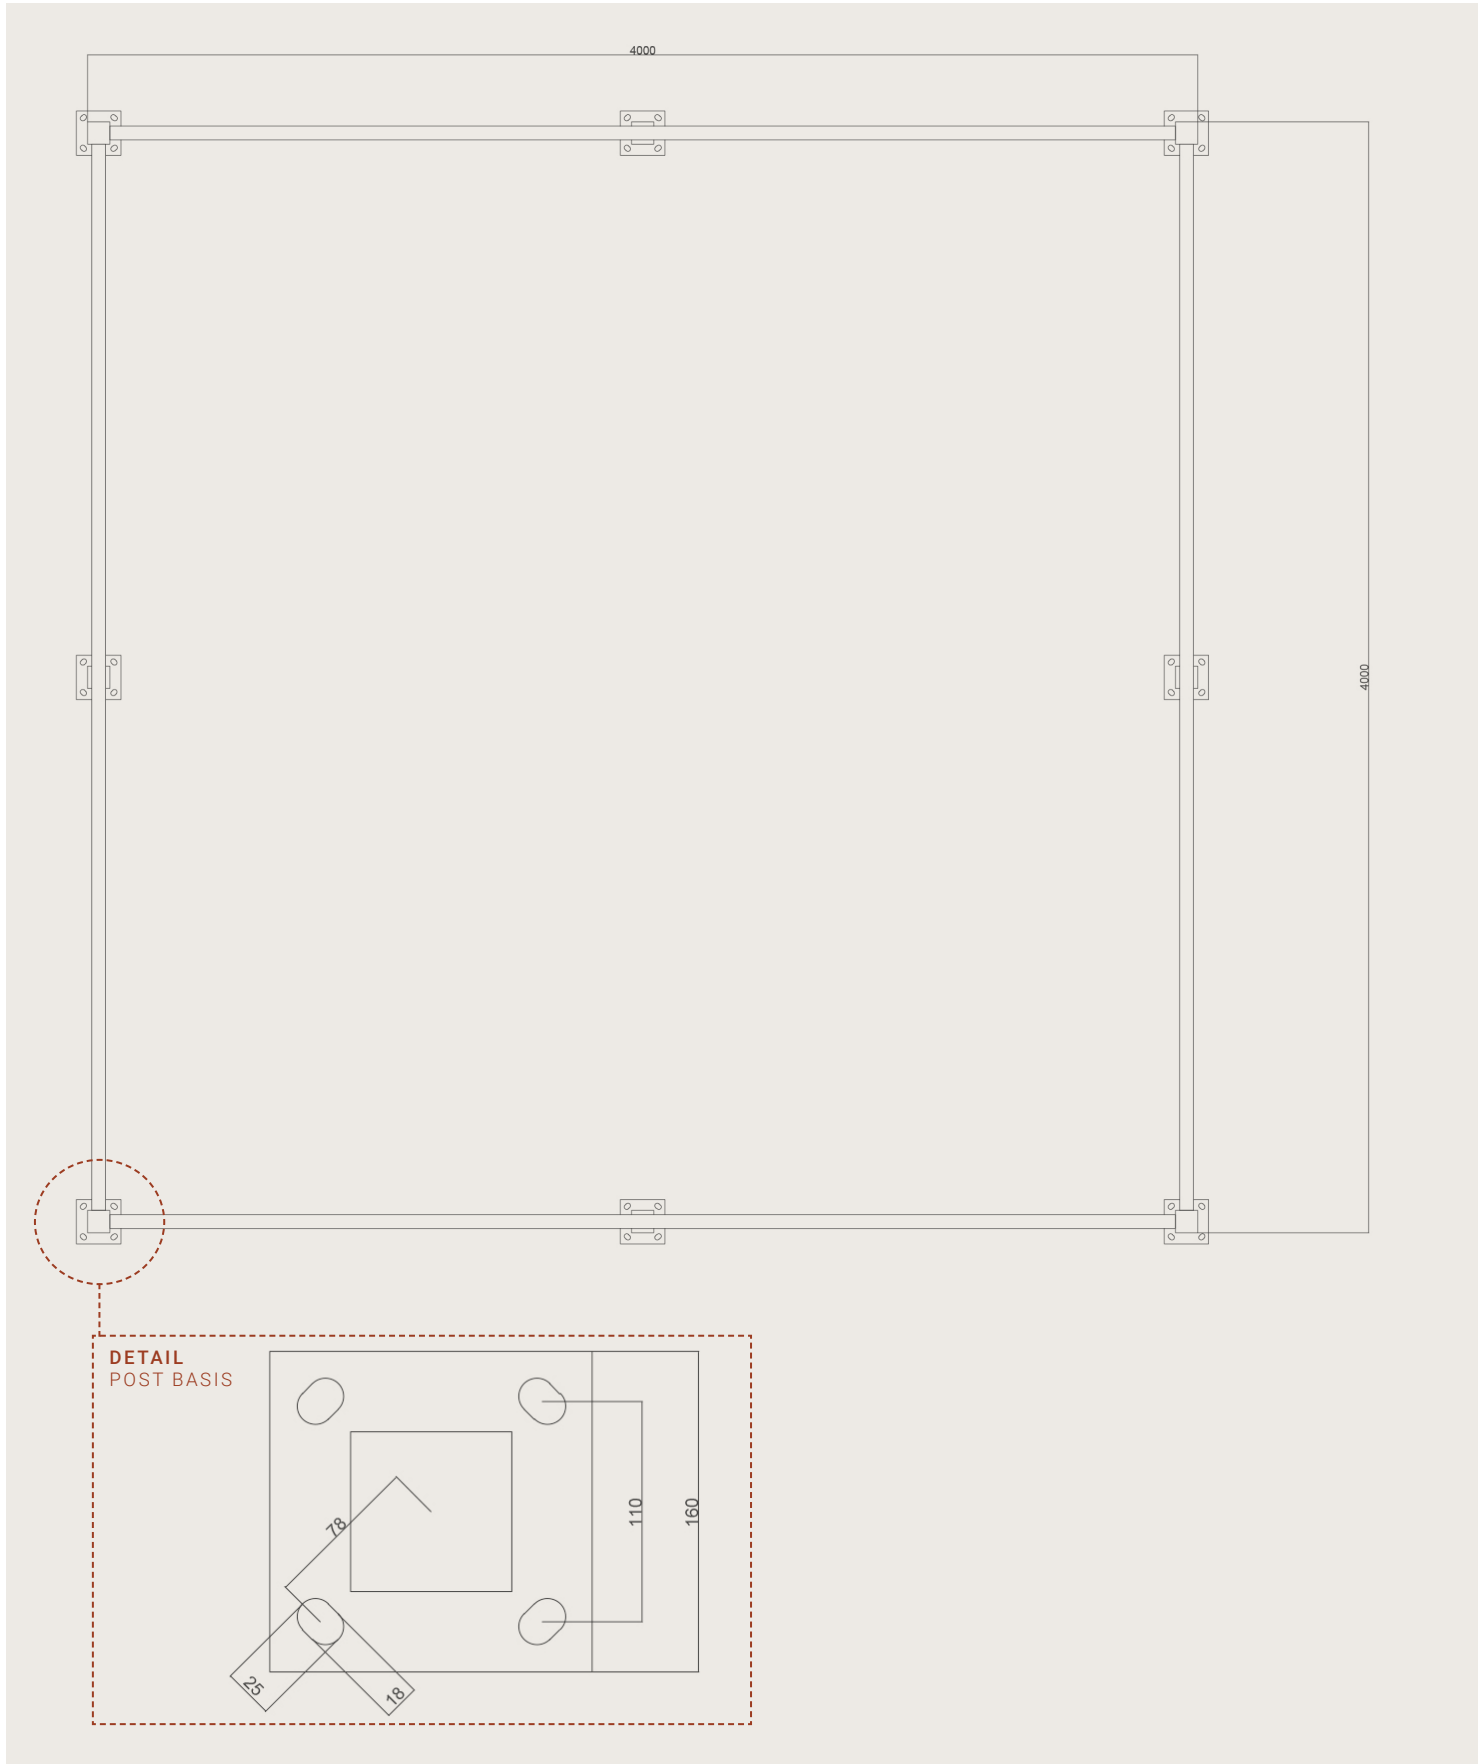

# Paviljoen Palermo

4,08 m x 4,08 m buiten

**SCHAAL** CA. 1:20 (DIN A4)  
AFMETING IN MM