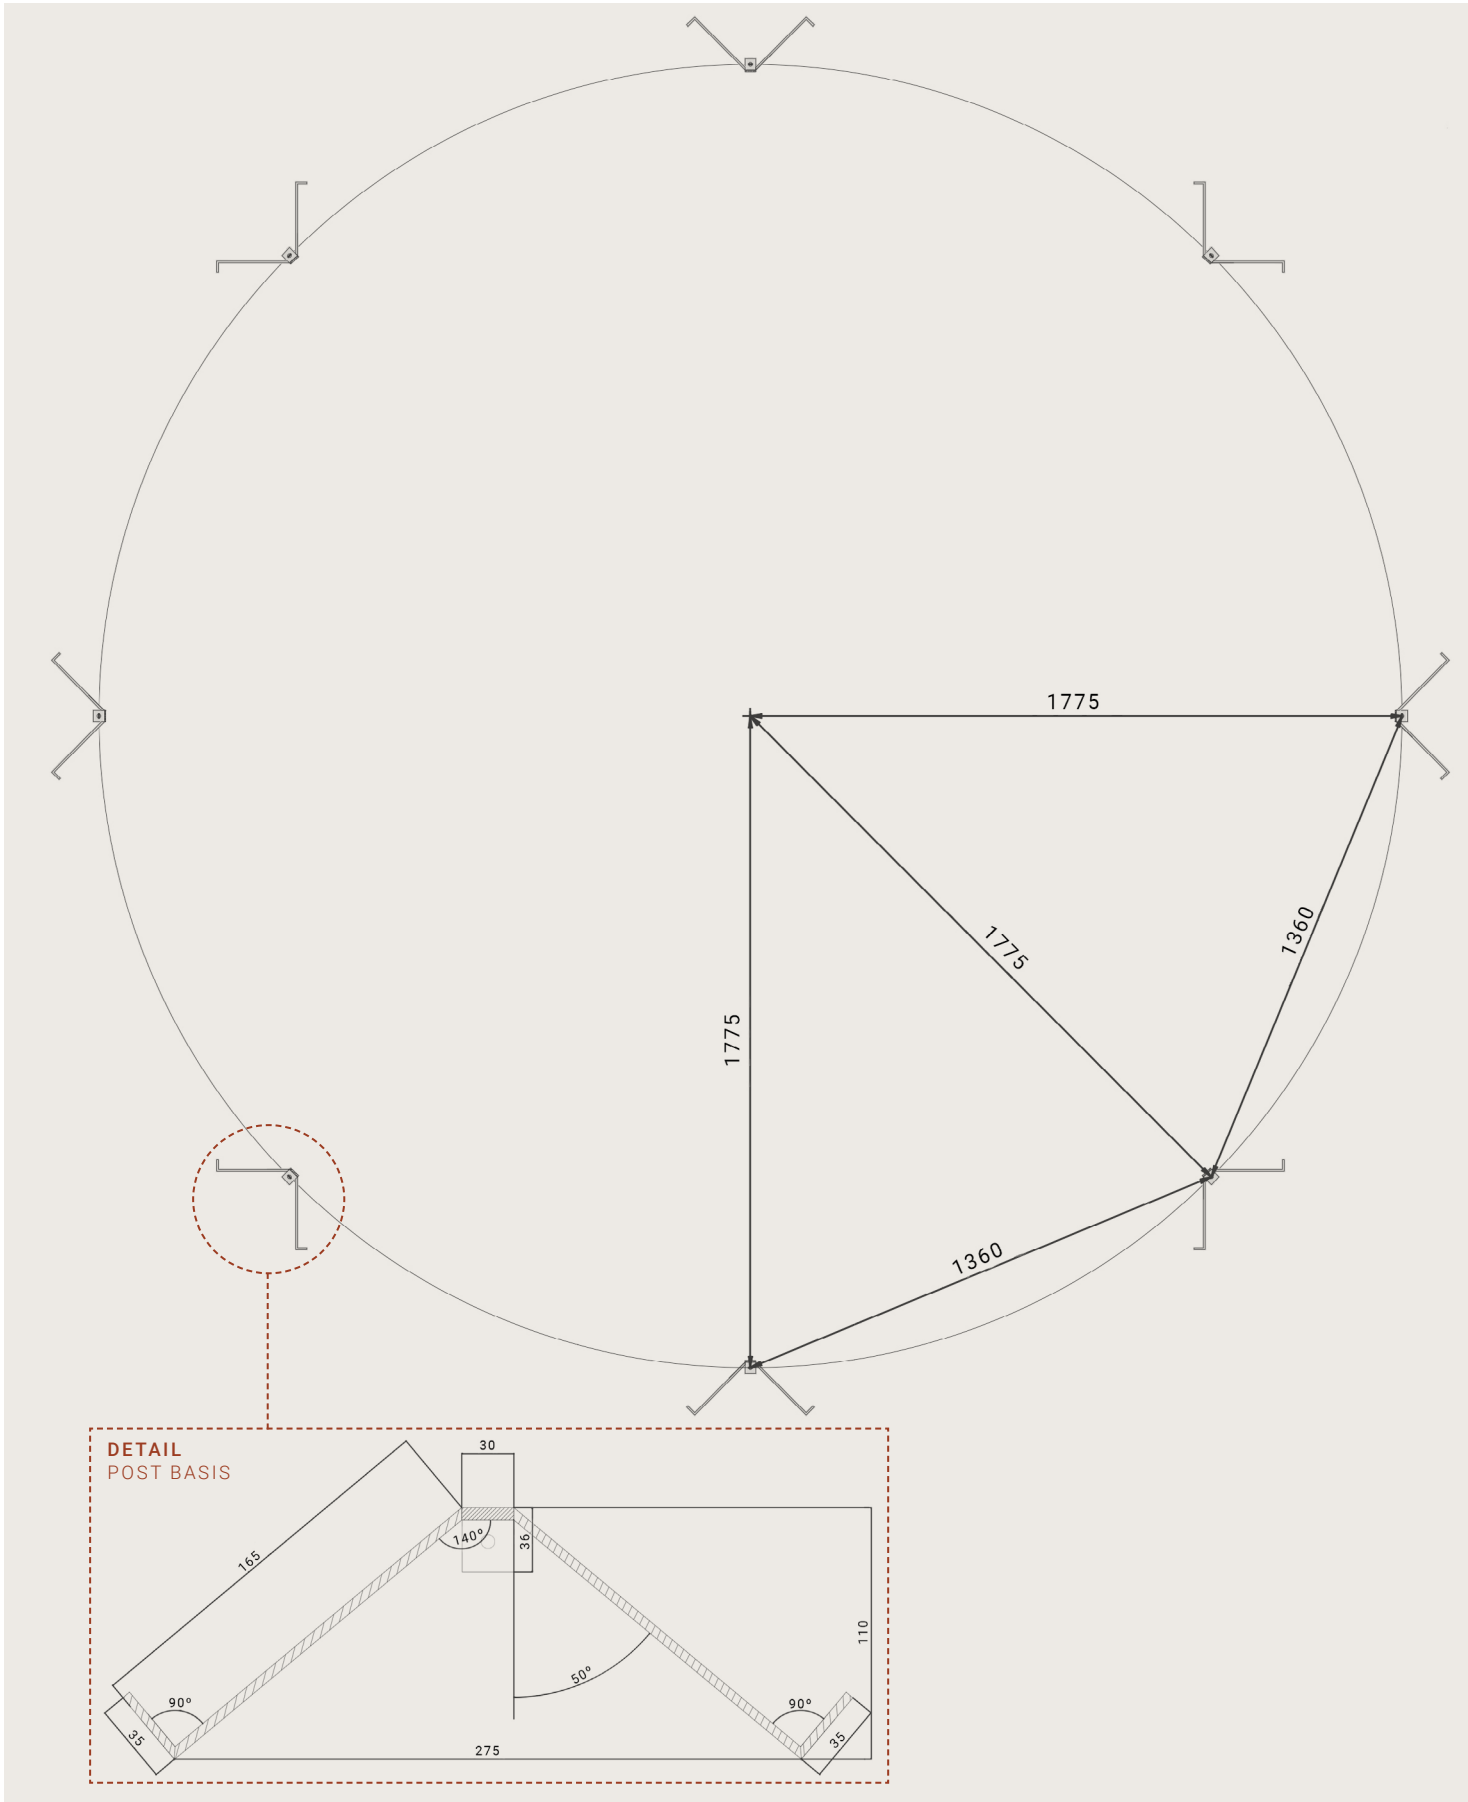

# Paviljoen Florence

Ø 3,7 m buiten

**SCHAAL CA. 1:20 (DIN A4)**  
AFMETING IN MM