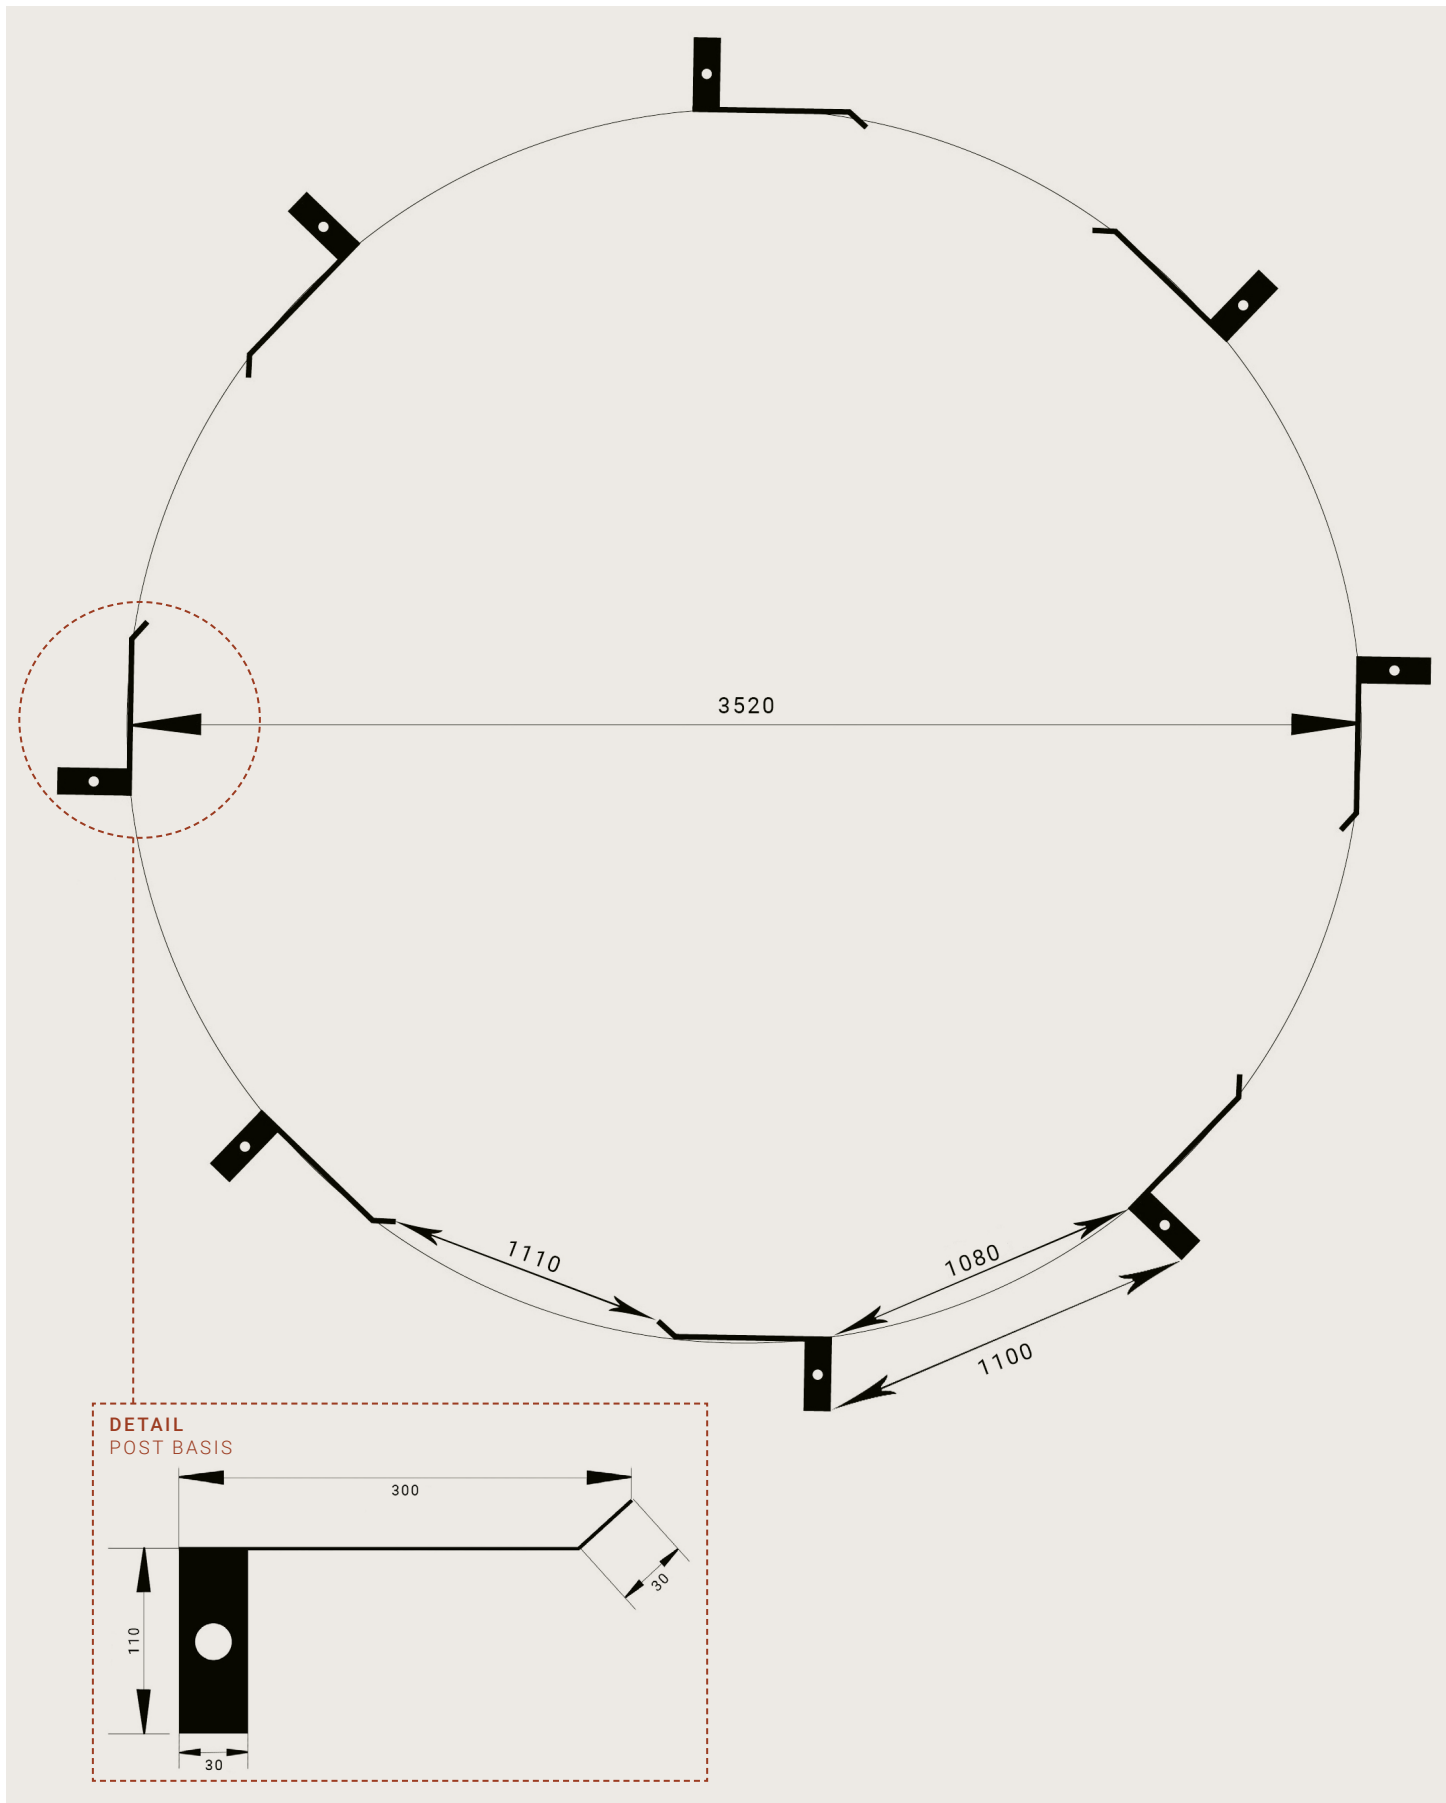

# Paviljoen Florence

Ø 3,7 m buiten

**SCHAAL CA. 1:20 (DIN A4)**  
AFMETING IN MM