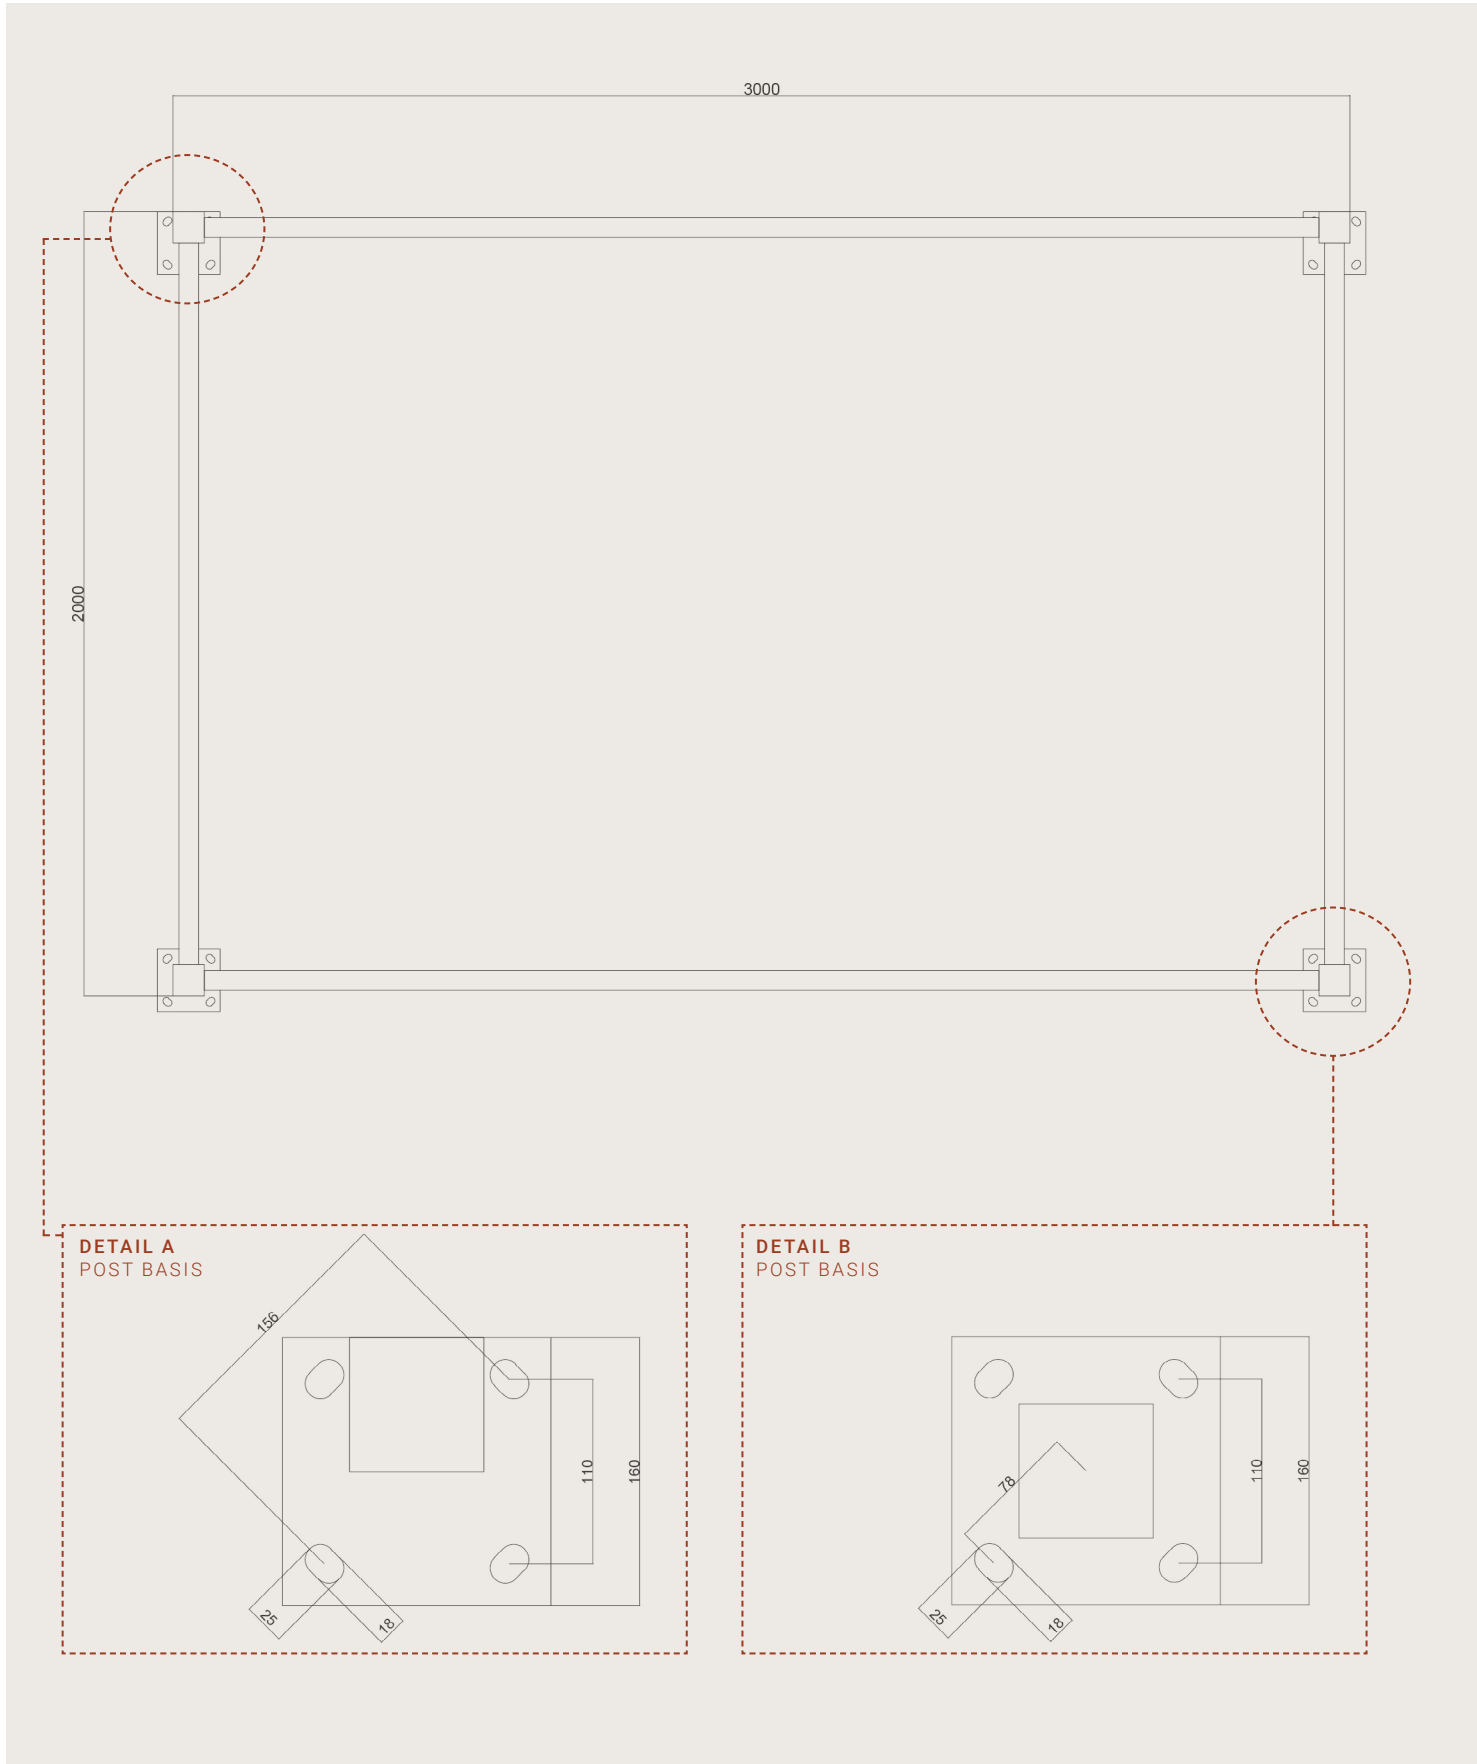

Pergola Elba

3,08 m x 2,04 m buiten

SCHAAL CA. 1:20 (DIN A4)
AFMETING IN MM